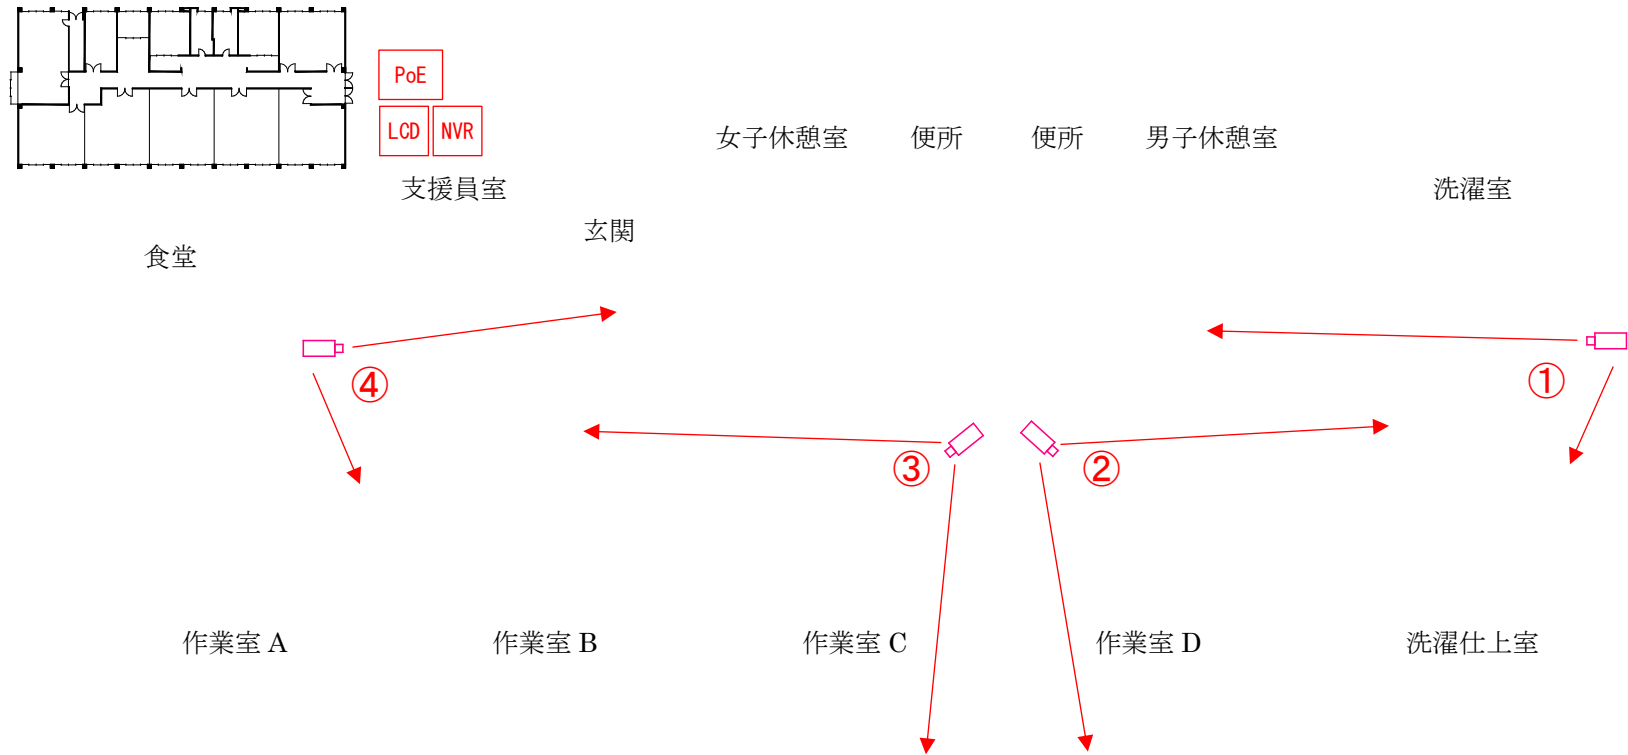

# だいち作業棟 カメラ等機器配置図

## 設置機器

-  ネットワークカメラ
-  PoE PoE カメラ電源ユニット (カメラ 4 台用)
-  NVR ネットワークディスクレコーダー
-  LCD 21.5 型ワイド液晶ディスプレイ