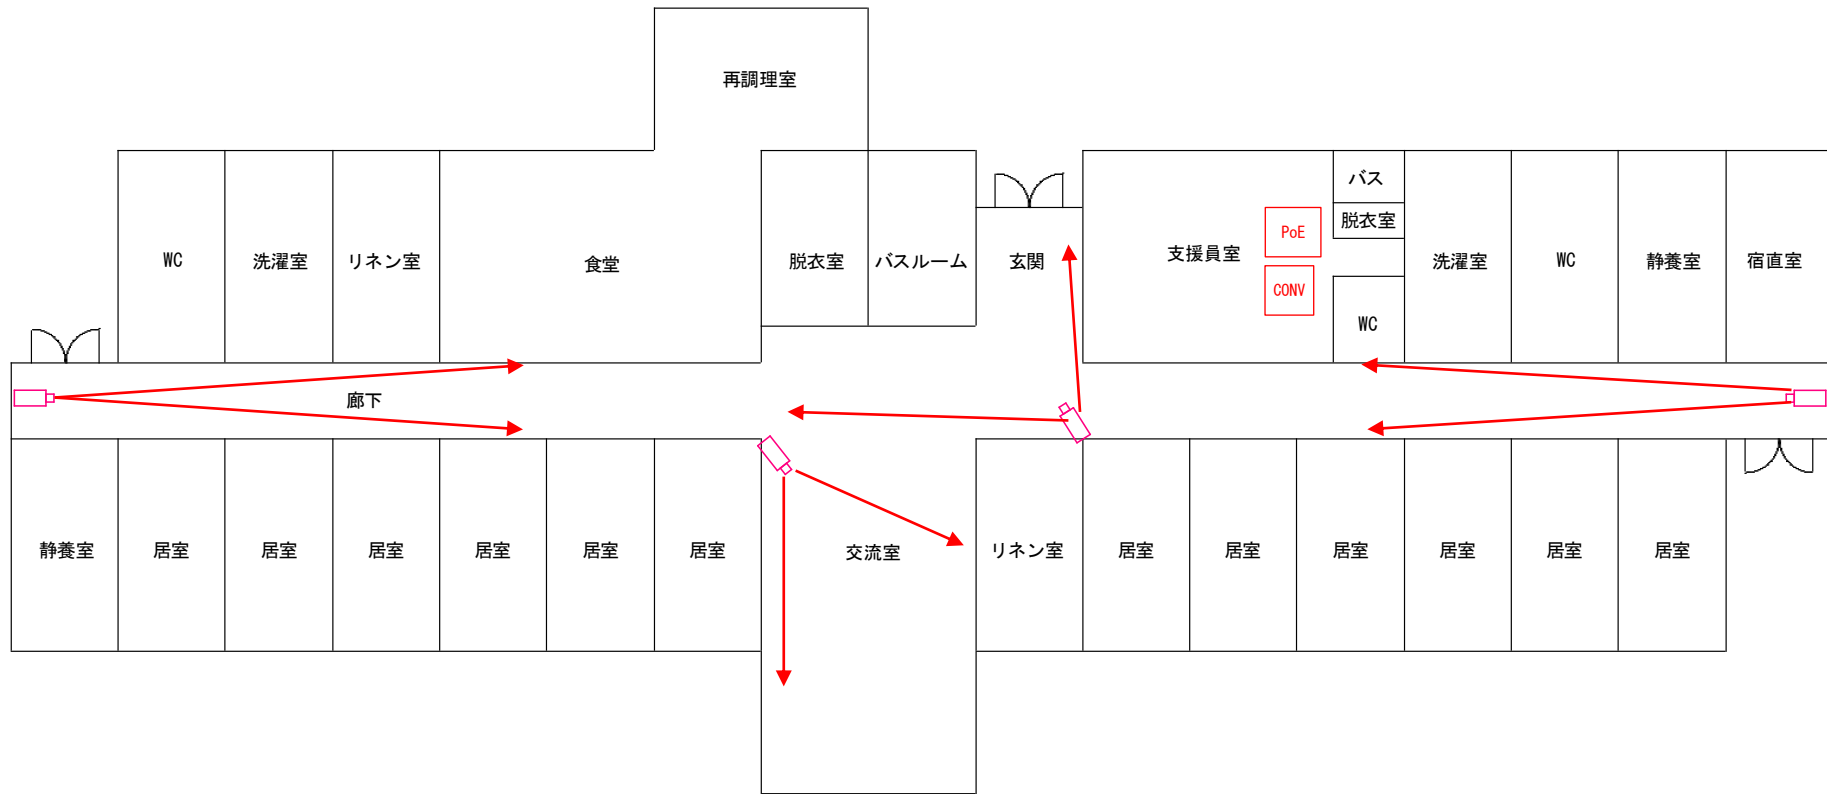

おおぞら A 棟 機器配置図

設置機器

 ネットワークカメラ

 PoE HUB(カメラ 4 台用)

 同軸 LAN コンバーター(子機)

おおぞら B 棟 機器配置図

設置機器

-  ネットワークカメラ
-  PoE HUB(カメラ 8 台用)
-  同軸 LAN コンバーター(親機)
-  ネットワークレコーダー
-  液晶モニター