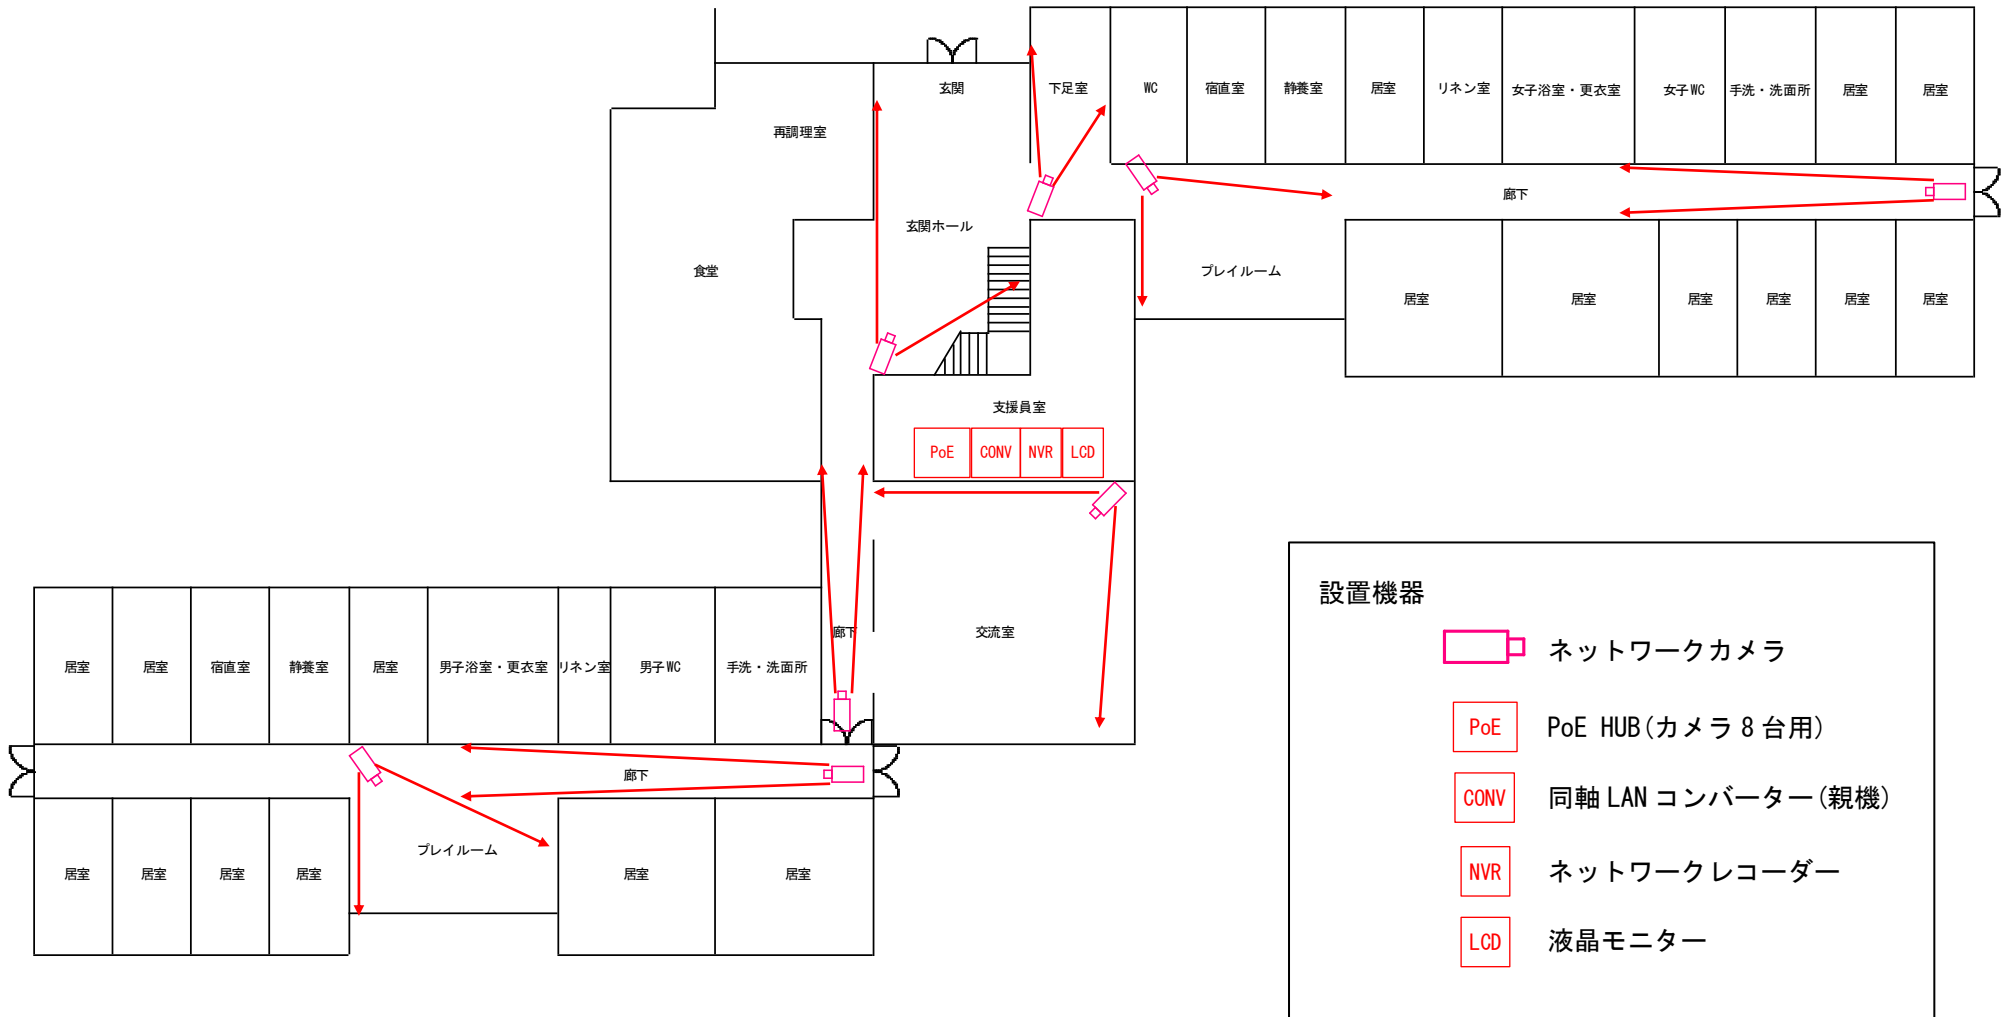

おおぞら A 棟 機器配置図

設置機器

 ネットワークカメラ

 PoE HUB(カメラ 4 台用)

 同軸 LAN コンバーター(子機)

おおぞら B 棟 機器配置図

設置機器

-  ネットワークカメラ
-  PoE HUB(カメラ 8 台用)
-  同軸 LAN コンバーター(親機)
-  ネットワークレコーダー
-  液晶モニター