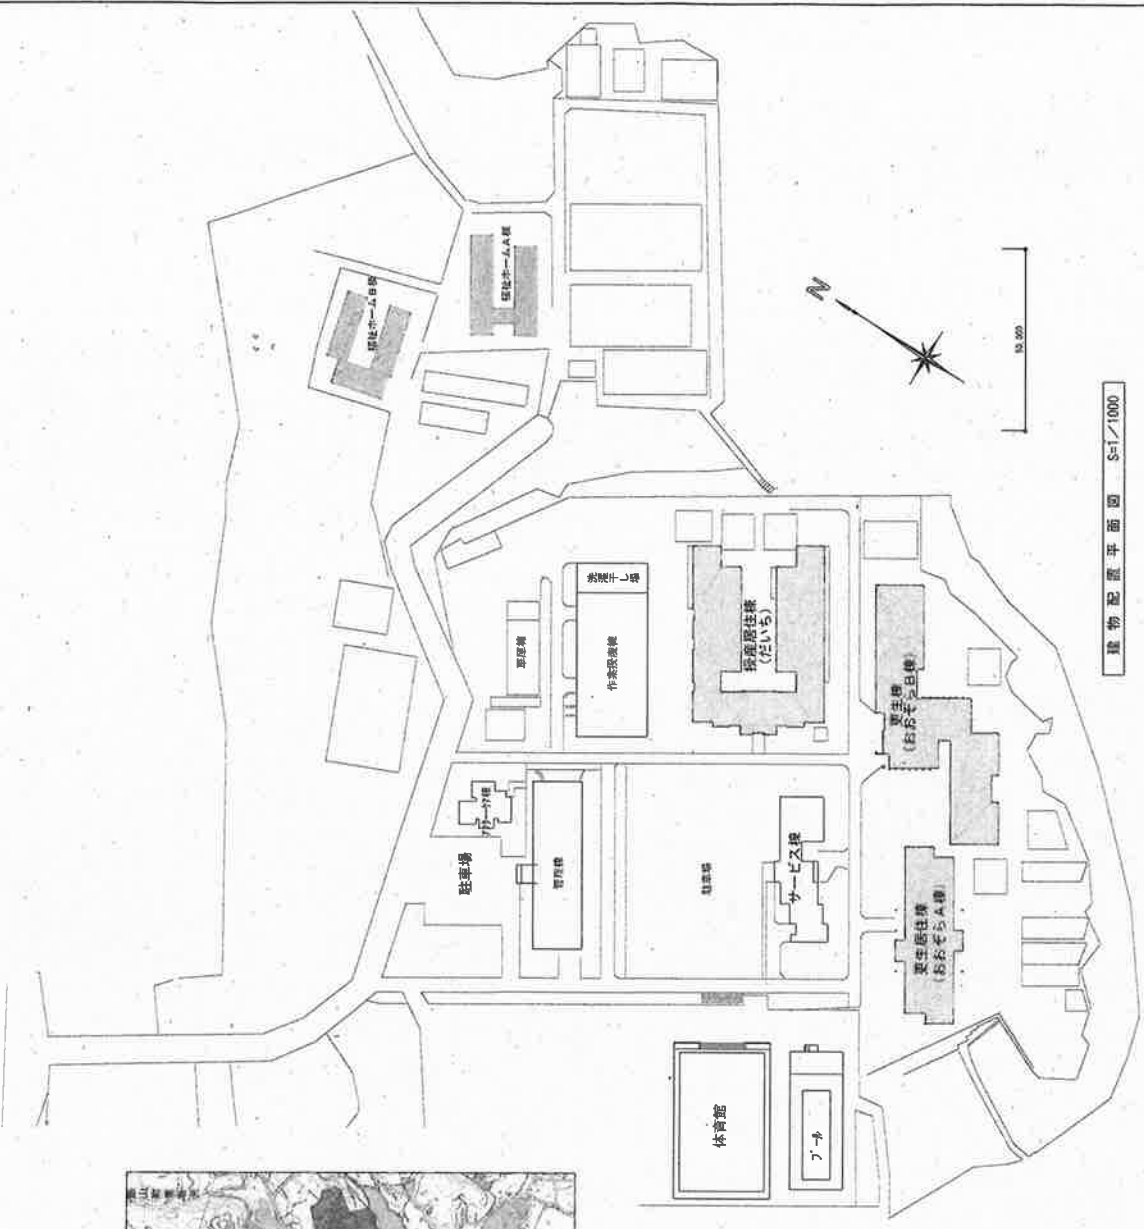

香川県高松市栗山町栗原長3 6 6 7

付近見取り図 S=1/15000

300m

建物配置平面図 S=1/1000

10.000